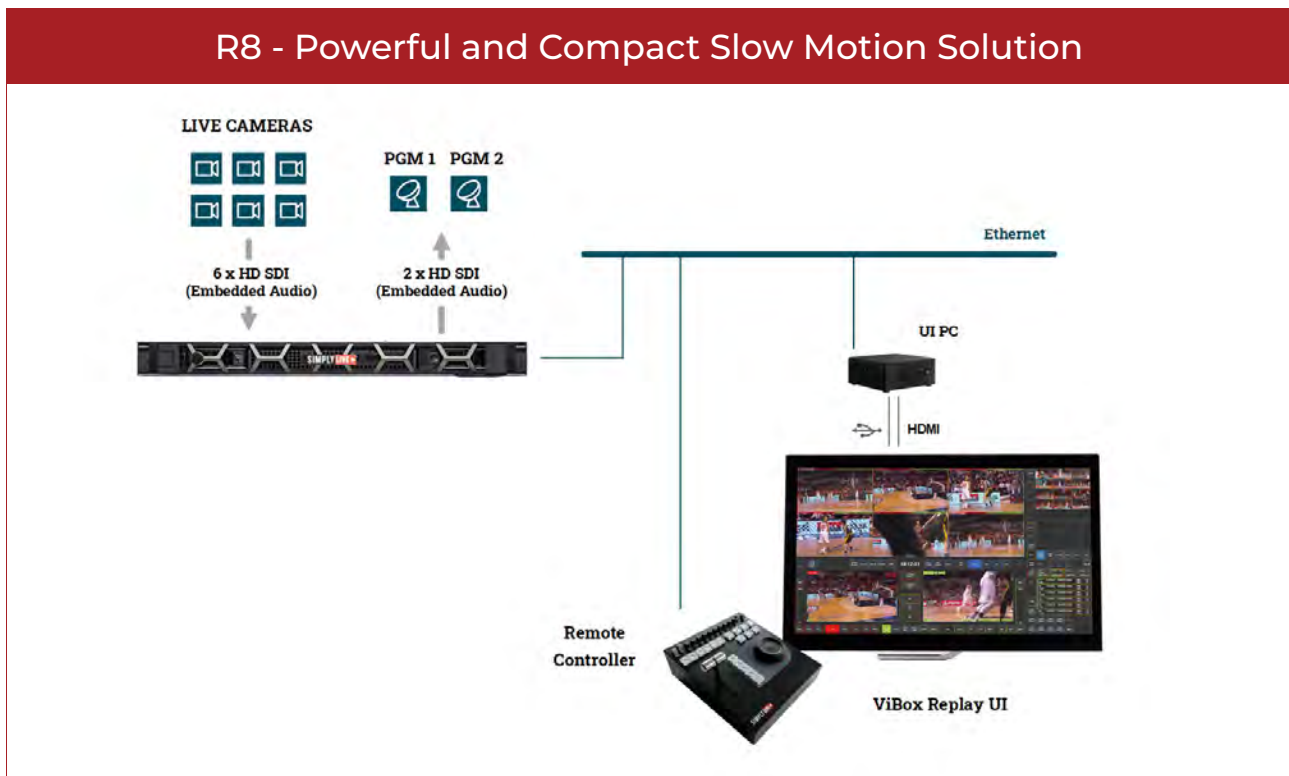

すべての機能は、明確で使いやすいタッチスクリーンインターフェイスに集中しており、新しいユーザーでも数分で操作を習得することができます。

さらに、システムには、タッチUIと統合された、新しい専用のスローモーションリモートコントローラーが付属しています。

このように専用のリモートインターフェイスとタッチスクリーンインターフェイスを組み合わせ、最高のスローモーションリプレイ送出を実現できます。

R8は1Uポータブルシャーシの最小のハードウェアで最大6台のカメラ入力と2つの出力を構成可能なチャンネルを提供するとともに下記の機能とリモートコントローラを含んでいます。

- リプレイ、スローリプレイとハイライト編集機能
- メディアのインポート/エクスポート機能
- スローモーションリモートコントローラー (ハードウェア)

1RU Hardware Unit

R8 - Slomo Touch UI

New Remote Controller

UI Mini PC

R8 - Powerful and Compact Slow Motion Solution

Technical Specifications

Video

- ▶ 6x HD SDI Inputs
- ▶ 2x HD SDI Outputs
- ▶ Additional I/O Options: NDI, TS UDP, TS RTP or SRT
- ▶ Codec: DNxHD 120/145Mbps

Video Standard

- ▶ HD 720p, 1080i and 1080p, 8-bit

Audio

- ▶ Embedded audio: 16 tracks per video channel (input or output)