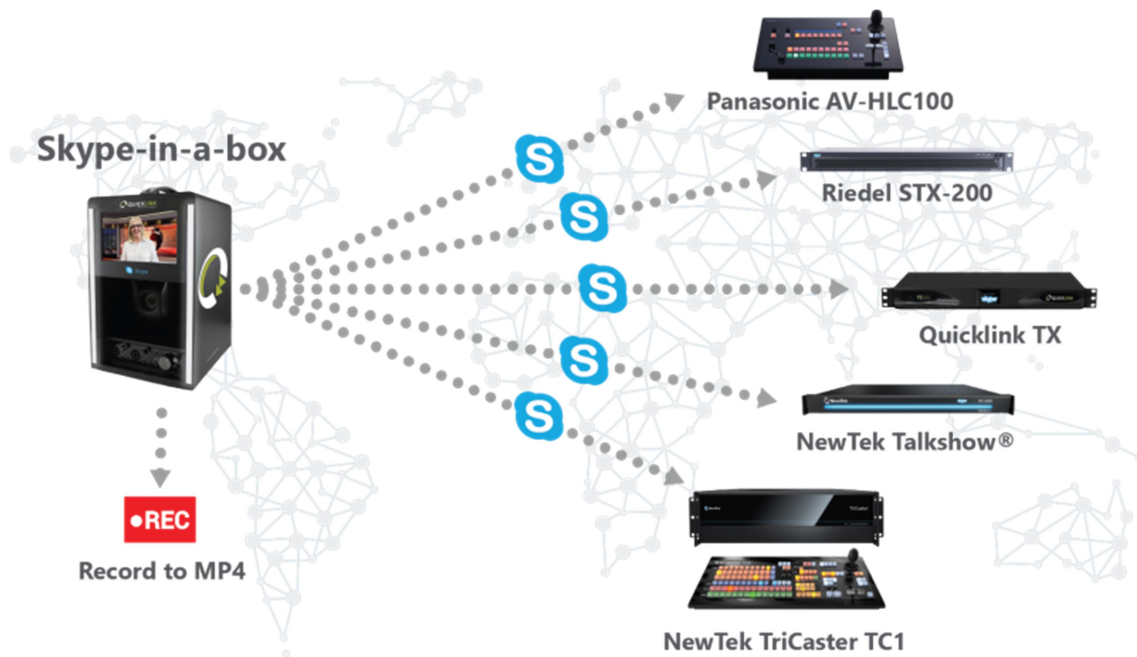

特長

- ・最大 5Mbps の HD 品質をサポートする SkypeTX ブロードキャストソフトウェアを組み込んだ専用のブロードキャストハードウェア
- ・内蔵のパン、チルト、ズームカメラを使用した自動人工知能（AI）は、完璧な頭と肩のフレームショットを作成します
- ・内蔵の LED 照明により、ショットが明瞭になるように最適化されます。
- ・簡単なセットアップ、技術的な専門知識を必要としないプラグアンドプレイ機能
- ・キャリーケースに収まるほど小さく、頑丈な合金ハウジングで軽量

Workflow

MUSASHI *SI*
SYSTEM INTEGRATION

武蔵エスアイ株式会社

〒161-0033 東京都新宿区下落合 3-21-1 NK フジビル 3F

TEL : 03-5996-7455 FAX : 03-5982-4784

<http://www.musashi-si.co.jp>